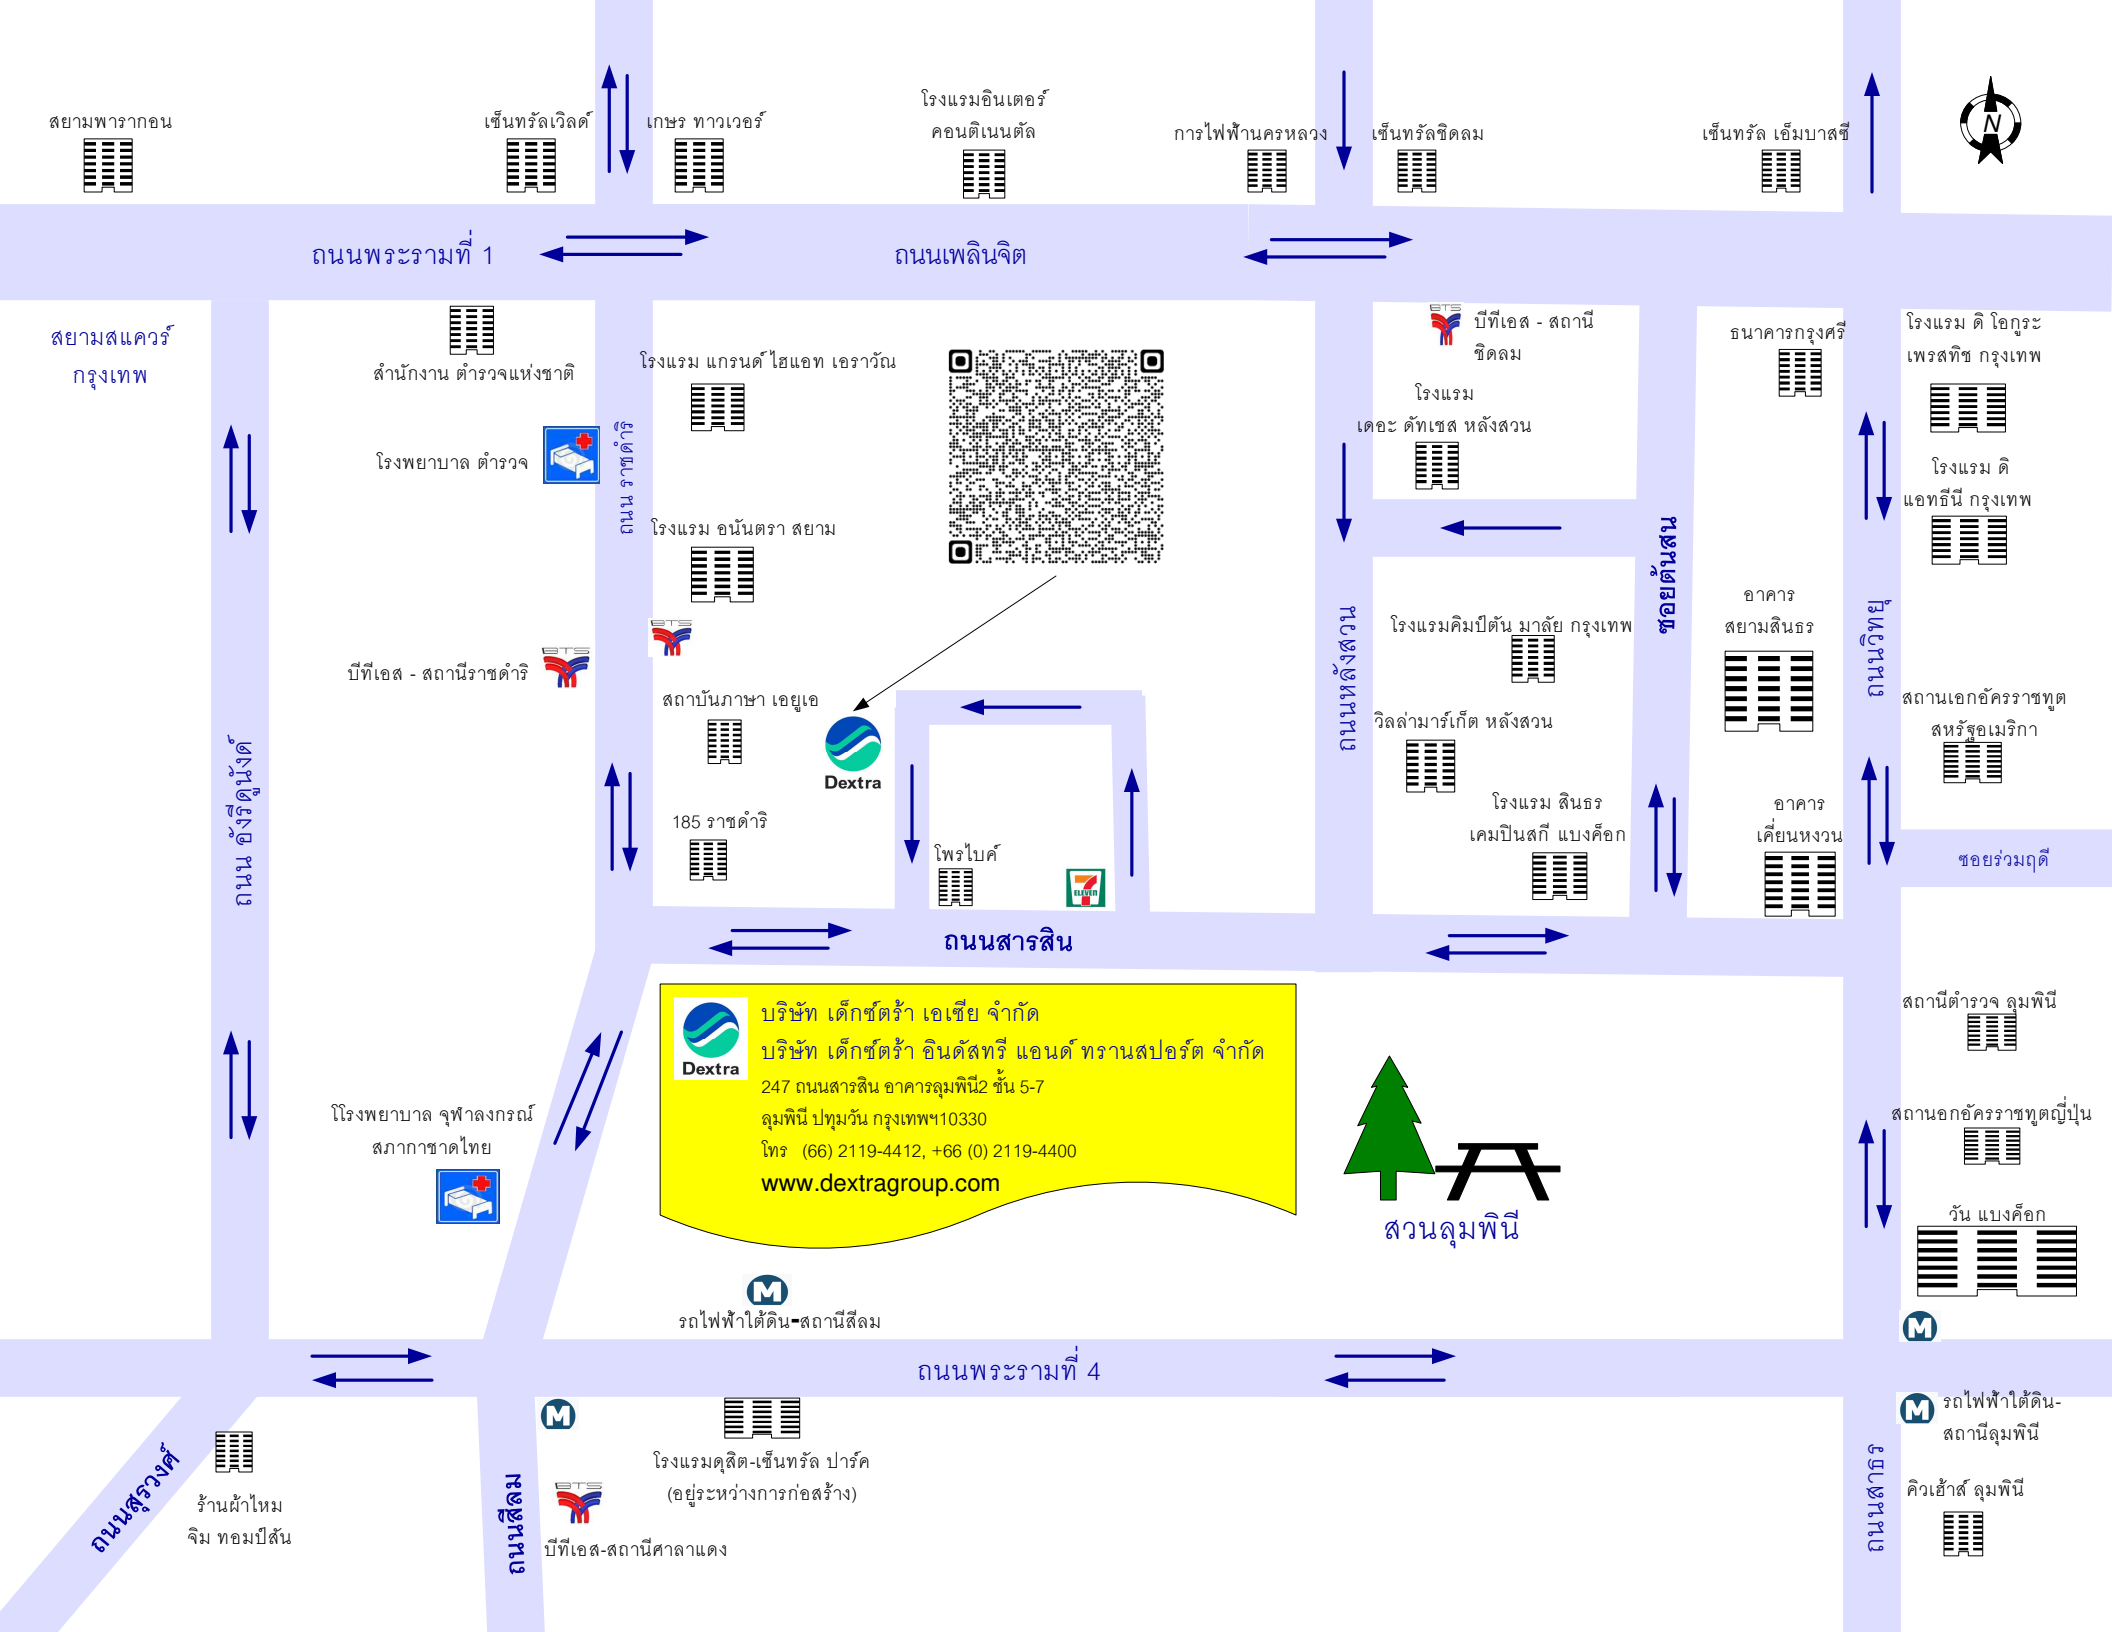

บริษัท เด็กซ์ตร้า เอเชีย จำกัด
บริษัท เด็กซ์ตร้า อินดัสทรี แอนด์ ทรานสปอร์ต จำกัด
247 ถนนสาทรสิน อาคารลุมพินี 2 ชั้น 5-7
ลุมพินี ปทุมวัน กรุงเทพฯ 10330
โทร (66) 2119-4412, +66 (0) 2119-4400
www.dextragroup.com

สวนลุมพินี

รถไฟฟ้าใต้ดิน-สถานีสีลม

บิทีเอส-สถานีศาลาแดง
โรงแรมดุสิต-เซ็นทรัล ปาร์ค
(อยู่ระหว่างการก่อสร้าง)

บิทีเอส-สถานีศาลาแดง

รถไฟฟ้าใต้ดิน-สถานีลุมพินี
คิวแฮส ลุมพินี